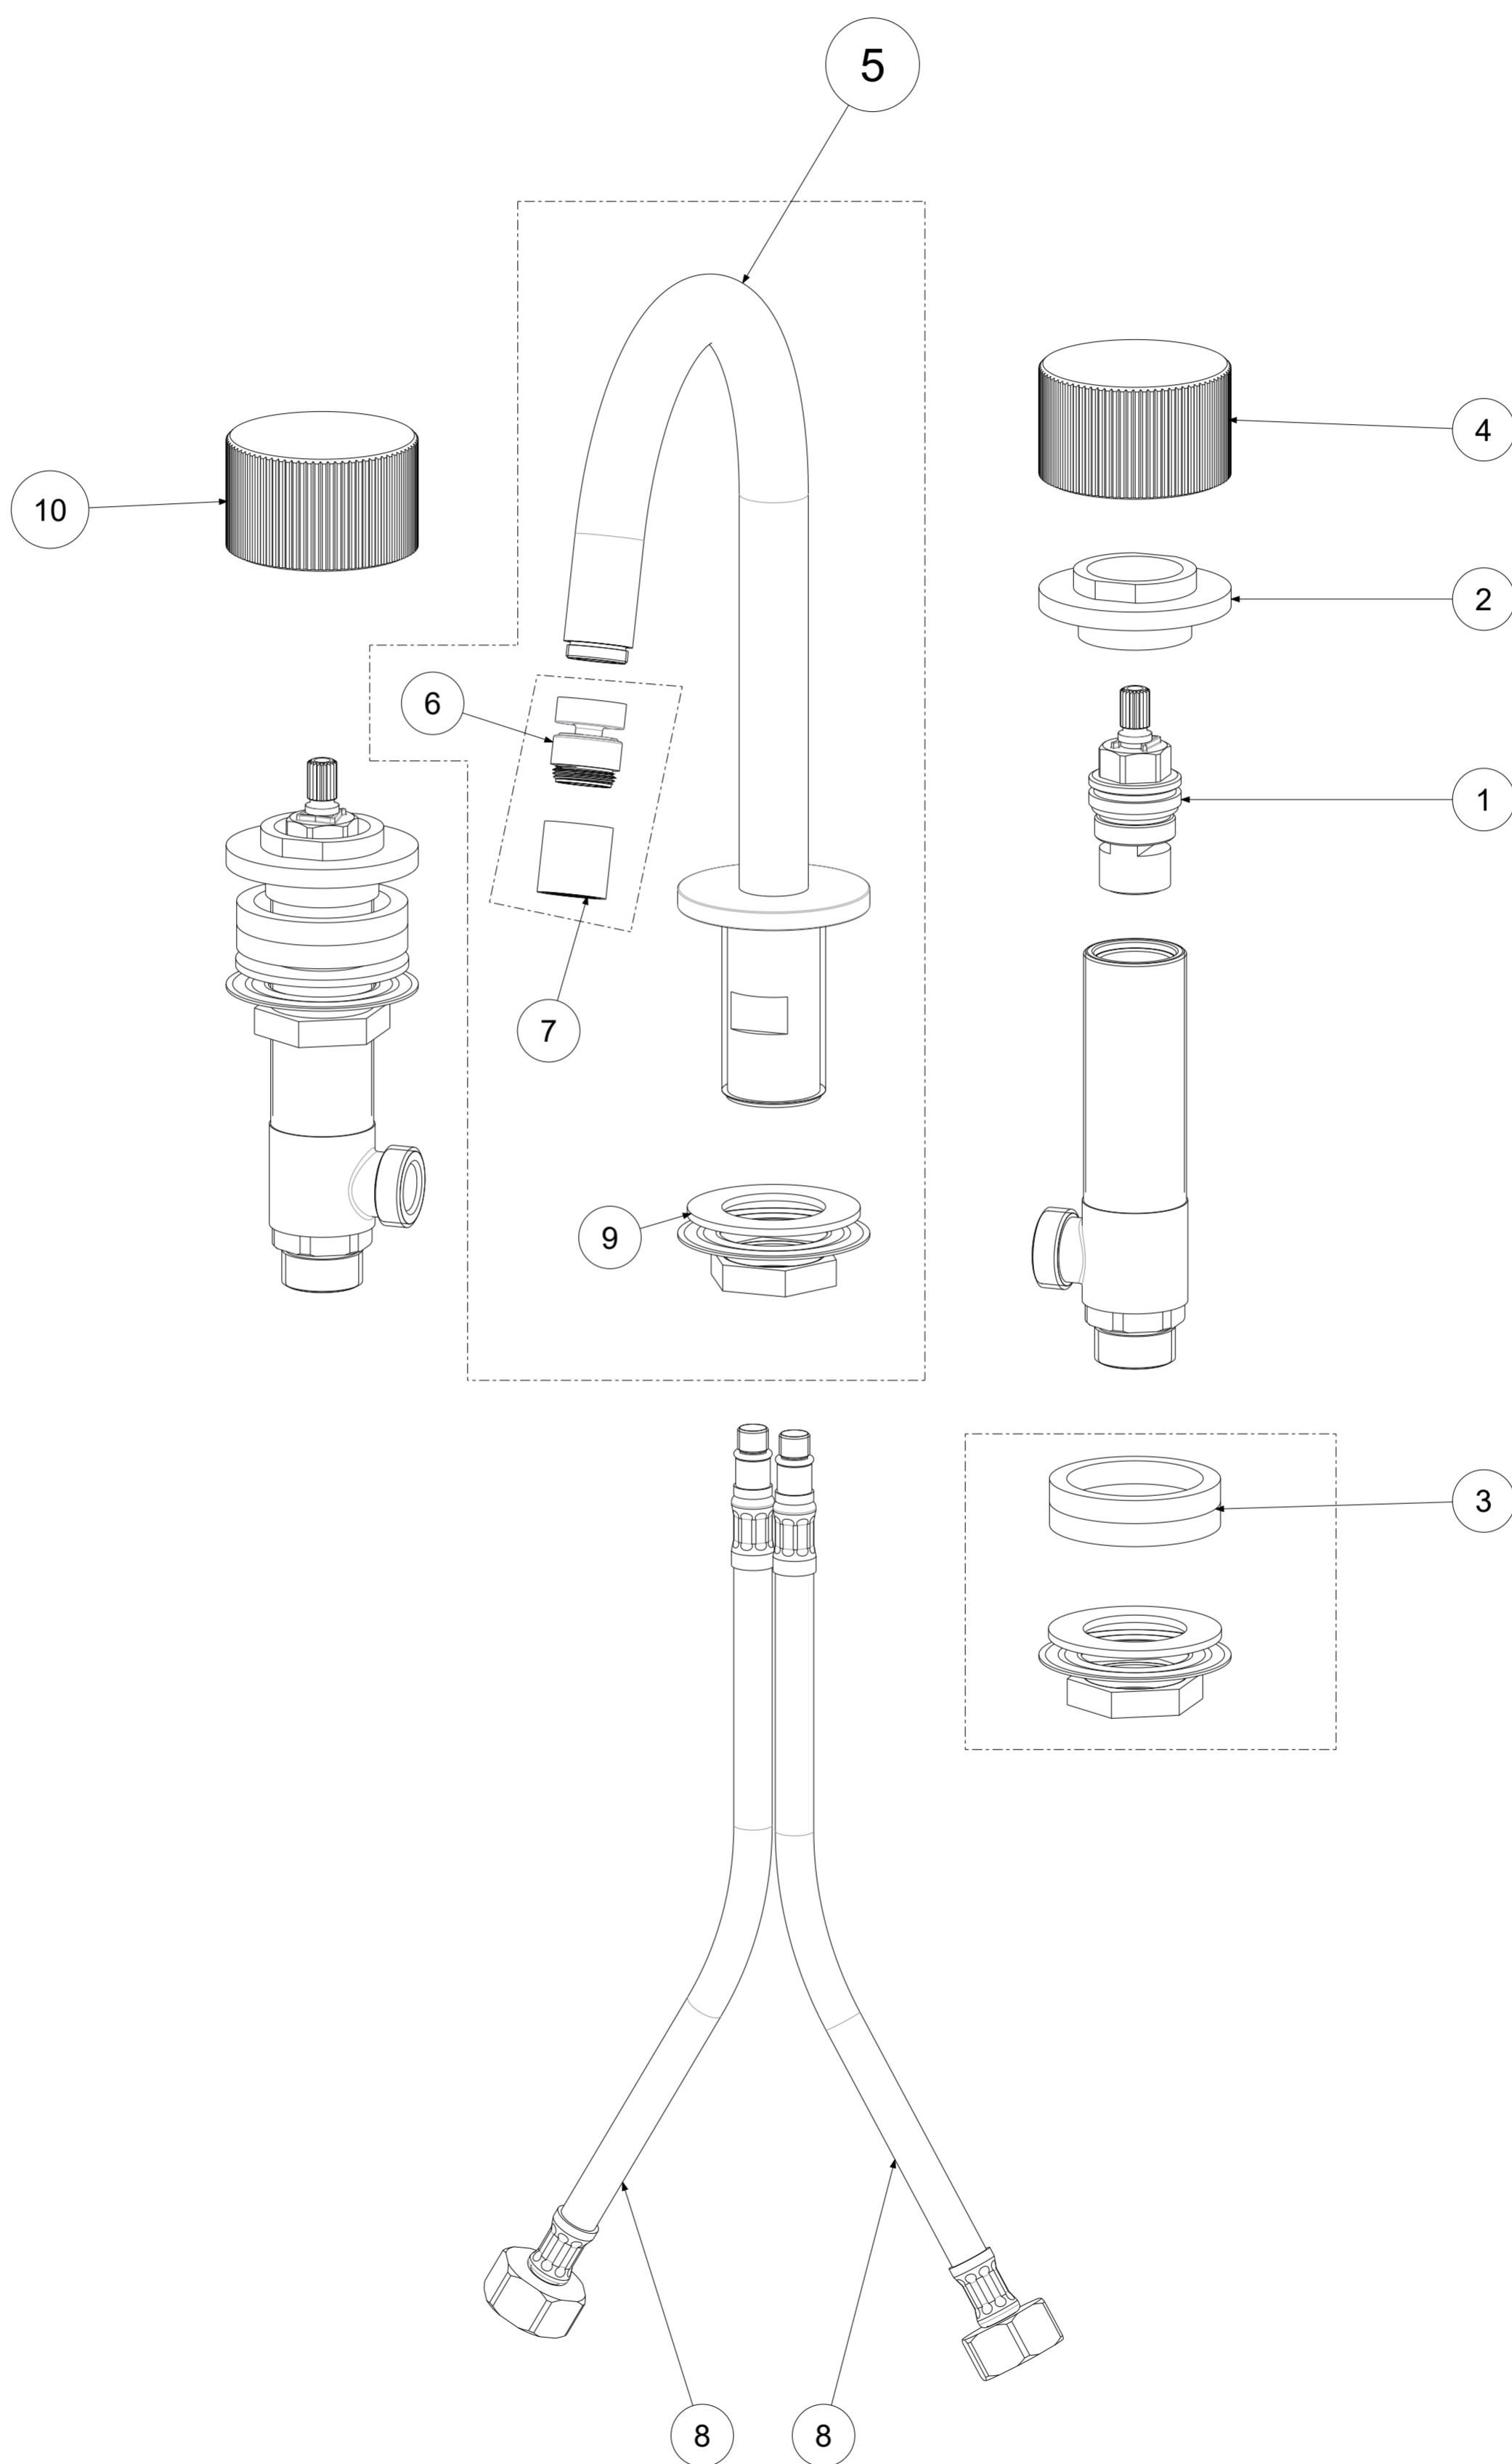

P Item	CODICE Code	DESCRIZIONE Designation
1	ZVIT127	Vitone ceramico 90 Lifetime F118 1/2" BWF-RTC
2	ZBAS113..	Basetta D.50 con flangia
3	ZFIS147	Set fissaggio + ghiera sotto lavabo per articoli 3 Fori JO
4	ZMAN218..	Maniglia completa COLD per art.052/053/119/044
5	ZCANA212..	Canna completa per bidet con fissaggio e aeratore
6	ZAER128..	Snodo M16x1 - F16x1 con aeratore
7	ZAER052..	Aeratore completo Ø18
8	ZFLX134..	Set flex inox SOFT PX DVGW M.8x1 F.1/2 cm.45
9	ZFIS121	Fissaggio 3/4 per bocca bordo vasca
10	ZMAN217..	Maniglia completa HOT per art.052/053/119/044

	APPROVATO: Approved:		A2	SCALA Scale	1:1,429	MATERIALE Material	VARI
	DISEGNATO: Design:	Gaboardi	25/02/2021	UNITA' Unit	mm	SERIE Range	JO
	DESCRIZIONE - Description: Batteria bidet tre fori JO--						
FOGLIO - Sheet:		Ricambi	CODICE - Part Number:		JO119CR		